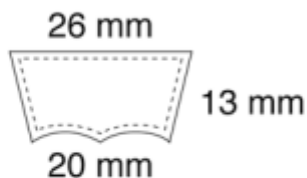

- 1 Geschenkverpackung
- 1 Flaschenkühler aus Acryl
- 100 Logo-Eiswürfel

Endformat Logo-Druck
bis zur schwarzen Umrandung
Linien drucken nicht mit.

Druck-Format
bis zur gestrichelten Linie
plus 1 mm Umrandung, unbedruckt.

Standard-Logo-Größe :
22 mm L x 10 mm H

Art-Nr.:
007001 _____

Art-Nr.:
007002 _____

Oddsize-Logo /
Übergröße : + € 0.02

21 mm L x 14 mm H

Art-Nr.:
007003 _____

18 mm L x 15 mm H

Art-Nr.:
007004 _____

18 mm diameter

Art-Nr.:
007005 _____

22 mm L x 8 mm H

Art-Nr.:
007006 _____

oval shape